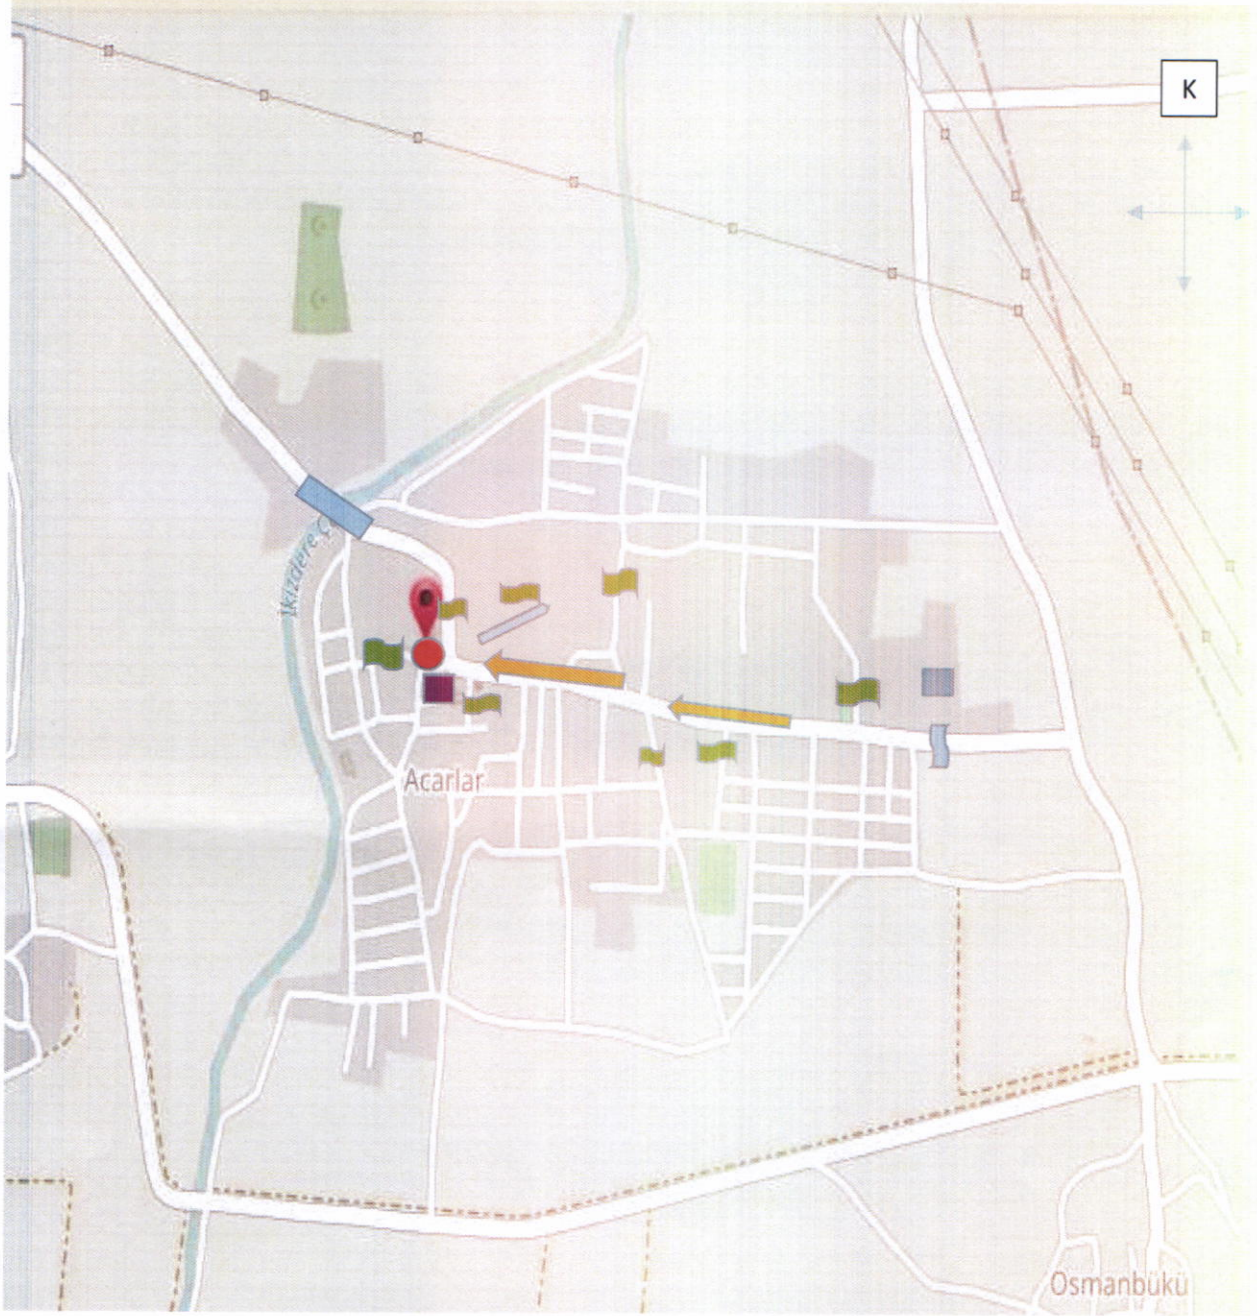

568

SANAYİ DÜKKANLARI (Industrial Shops), SA NA YI (Sana Yı), and BOŞ ALAN (Empty Area).

580

SANAYİ CAMİ (Industrial Mosque), SANAYİ (Industrial), HAYVAN PAZARI (Livestock Market), and NEVRUZ ALANI BOŞ ALAN (Nevruz Area Empty Area).

UĞUR MUMCU CAD.

İYANAS OTO (İyanas Auto) and DOĞU KÖKNLİLER (East Köknaliler).

ÇAYIRLI CADDESİ

TOP GÖS YÜR ASIL PLANI

## ACARLAR TOPLANTI ALANI VE YÜRÜYÜŞ GÜZERGAHLARI

-  Toplanma Alanı
-  Yürüyüş Güzergahı
-  Konuşma Alanı
-  Polisin Kapatacağı Yol
-  Dağıtma İstikametleri
-  Emniyet-Belediye
-  Sağlık Ocağı

  
Canan HANÇER BAŞTÜRK  
Kaymakam